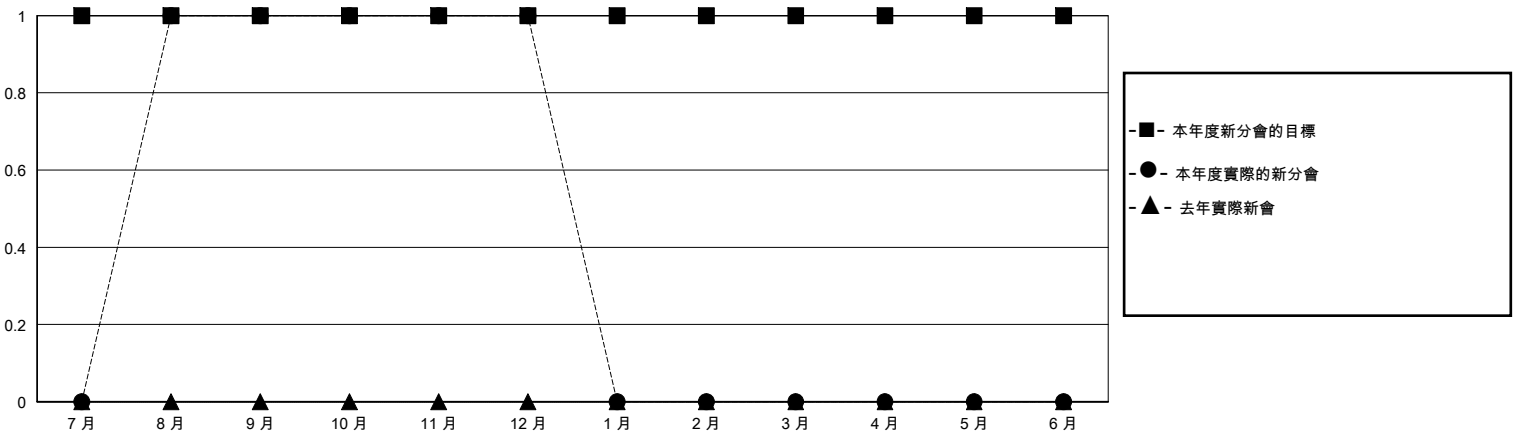

MONTHLY MEMBERSHIP PROGRESS REPORT

District 300C 2

Results as of: 12/31/2023

GMT:

地點 REP OF CHINA

GMT憲章區

分會			
成果 2023-2024			
季	新分會目標	新會	會員流失的分會
7月/8月/9月	1	1	0
10月/11月/12月	0	0	0
1月/2月/3月	0	0	0
4月/5月/6月	0	0	0

位會員@每位須繳			
成果 2023-2024			
季	會員淨增長目標	實際會員增長數	實際退會會員 (包括轉會)
7月/8月/9月	250	591	27
10月/11月/12月	100	78	70
1月/2月/3月	100	0	0
4月/5月/6月	50	0	0

目標與實際新會累積

目標和實際會員累積

已取消的分會: 0

83 CLUBS OF 90 增添1位或以上的新會員

性別分佈

男 3,539 (67.42%)
女 1,710 (32.58%)