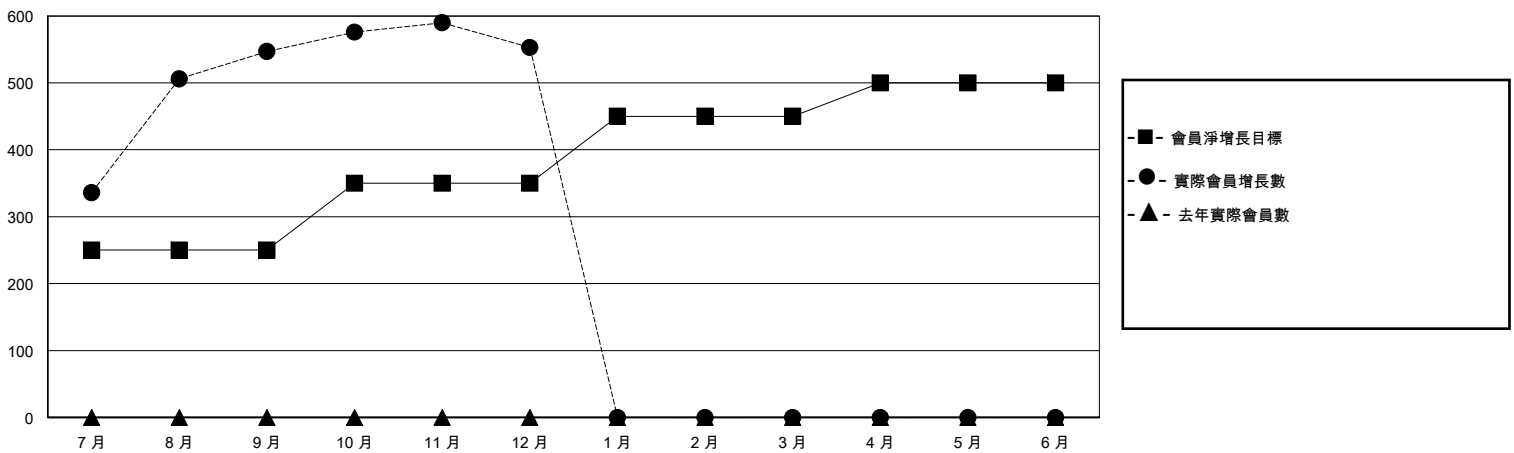

MONTHLY MEMBERSHIP PROGRESS REPORT

District 300C 2

Results as of: 12/31/2023

GMT:

地點 REP OF CHINA

GMT憲章區

分會			
成果 2023-2024			
季	新分會目標	新會	會員流失的分會
7月/8月/9月	1	1	0
10月/11月/12月	0	0	0
1月/2月/3月	0	0	0
4月/5月/6月	0	0	0

位會員@每位須繳			
成果 2023-2024			
季	會員淨增長目標	實際會員增長數	實際退會會員 (包括轉會)
7月/8月/9月	250	591	27
10月/11月/12月	100	78	70
1月/2月/3月	100	0	0
4月/5月/6月	50	0	0

目標與實際新會累積

目標和實際會員累積

已取消的分會: 0

83 CLUBS OF 90 增添1位或以上的新會員

性別分佈

男 3,539 (67.42%)
女 1,710 (32.58%)